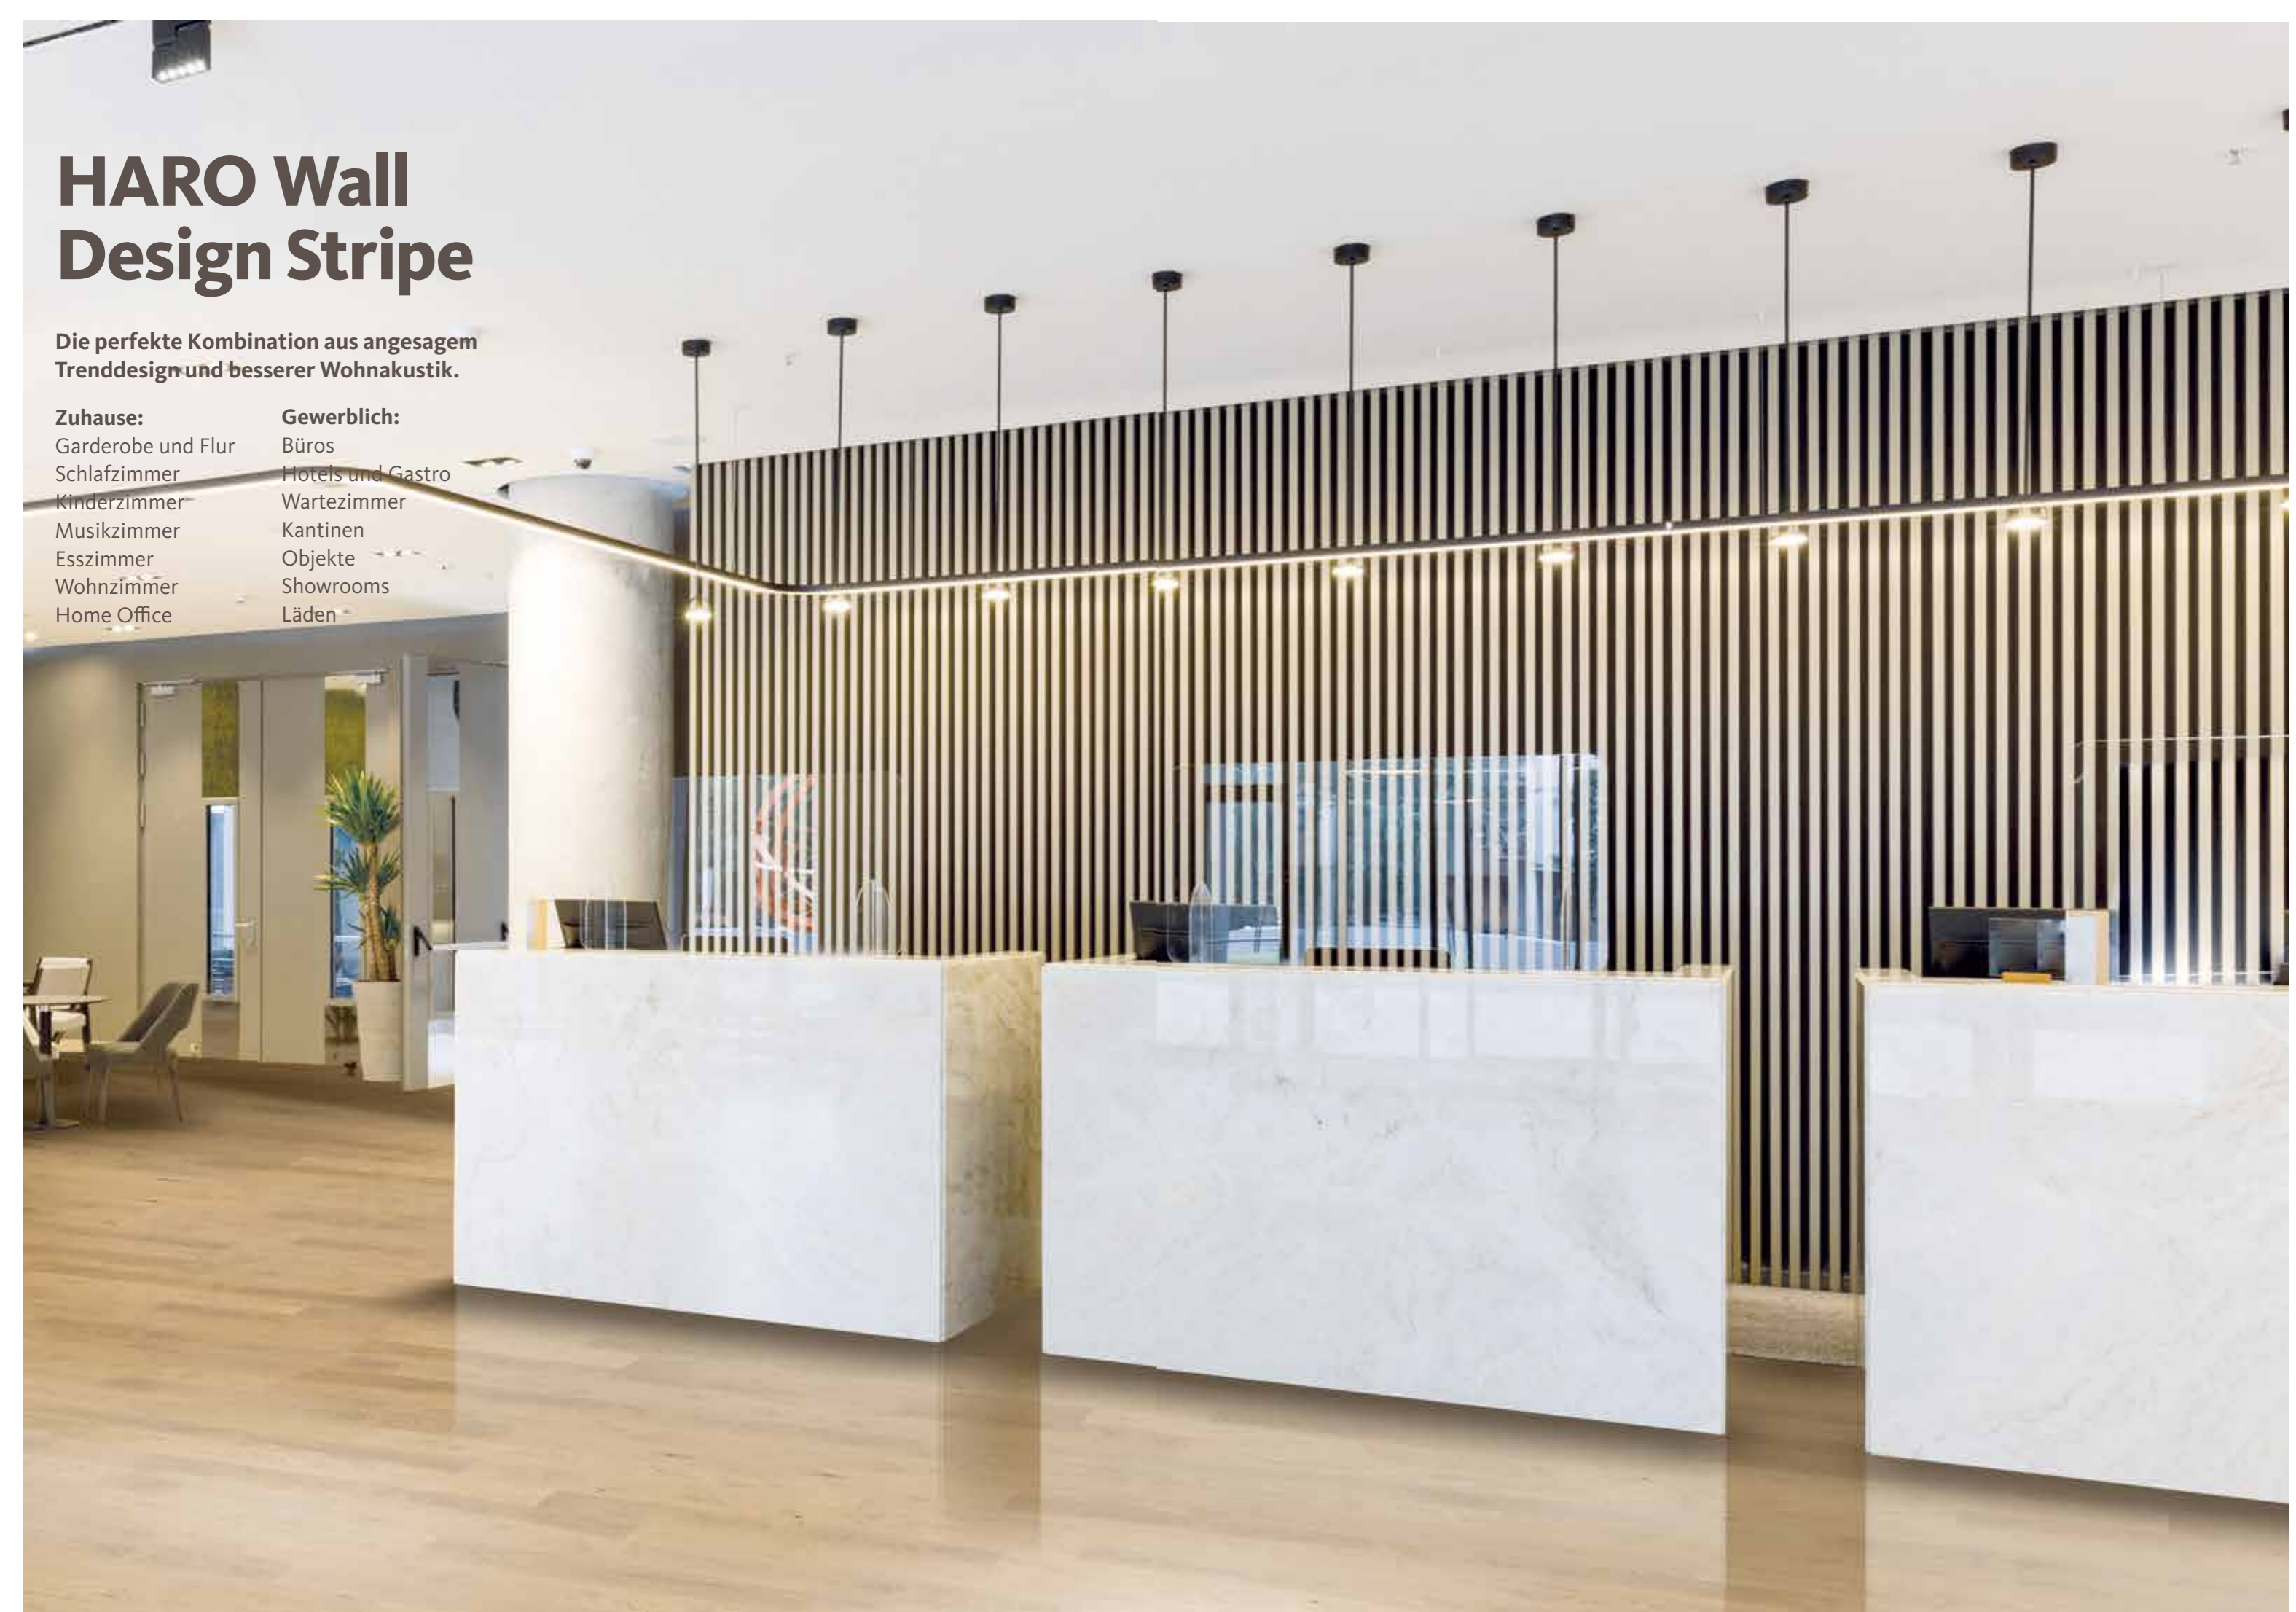

HARO

HARO Wall Design Stripe

Die Wandverkleidung mit 267 cm Länge

Höher, leiser, schöner

HARO Wall Design Stripe

Die perfekte Kombination aus angesagtem
Trenddesign und besserer Wohnakustik.

Zuhause:

Garderobe und Flur
Schlafzimmer
Kinderzimmer
Musikzimmer
Esszimmer
Wohnzimmer
Home Office

Gewerblich:

Büros
Hotels und Gastro
Wartezimmer
Kantinen
Objekte
Showrooms
Läden

So vorteilhaft, höher, leise und schön

Raumhoch

HARO punktet mit der Paneellänge von 267 cm. Damit können Sie ohne zu stückeln raumhoch verkleiden.