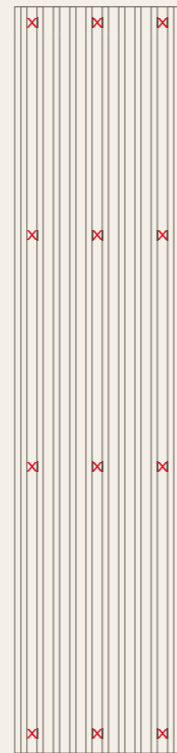

Gewerblich:

Büros
Hotels und Gastro
Wartezimmer
Kantinen
Objekte
Showrooms
Läden

So vorteilhaft, höher, leise und schön

Raumhoch

HARO punktet mit der Paneellänge von 267 cm. Damit können Sie ohne zu stückeln raumhoch verkleiden.

Furnier oder Folierung
in Echtholz oder Holzoptik

Lamellen
MDF schwarz 25 x 2670 x 10 mm

Träger
Platte aus PET Fasern 9 mm

Natürlich schöne Ästhetik

Sechs HARO Wall Oberflächen aus Echtholz furnier bzw. hochwertigen Dekorfolien. Passend zu den HARO Bodenbelägen.

Eiche furniert
Art.Nr. 413908

Eiche hell furniert
Art.Nr. 413909

Eiche dunkel furniert
Art.Nr. 413910

Bergeiche foliert
Holznachbildung
Art.Nr. 413911

Eiche puro foliert
Holznachbildung
Art.Nr. 413912

Betongrau foliert
Holznachbildung
Art.Nr. 413913

Panel
2670 mm hoch
572,5 mm breit
Lamellenabstand
15 mm

Montage mit
12 Bohrungen

Verpackungseinheiten:

1 Stück in Folie eingeschweißt = 1,529 qm
1 Palette = 27 Pack = 41,26 m²

Mindestabnahme 5 Stk.
(Dekormischung möglich)